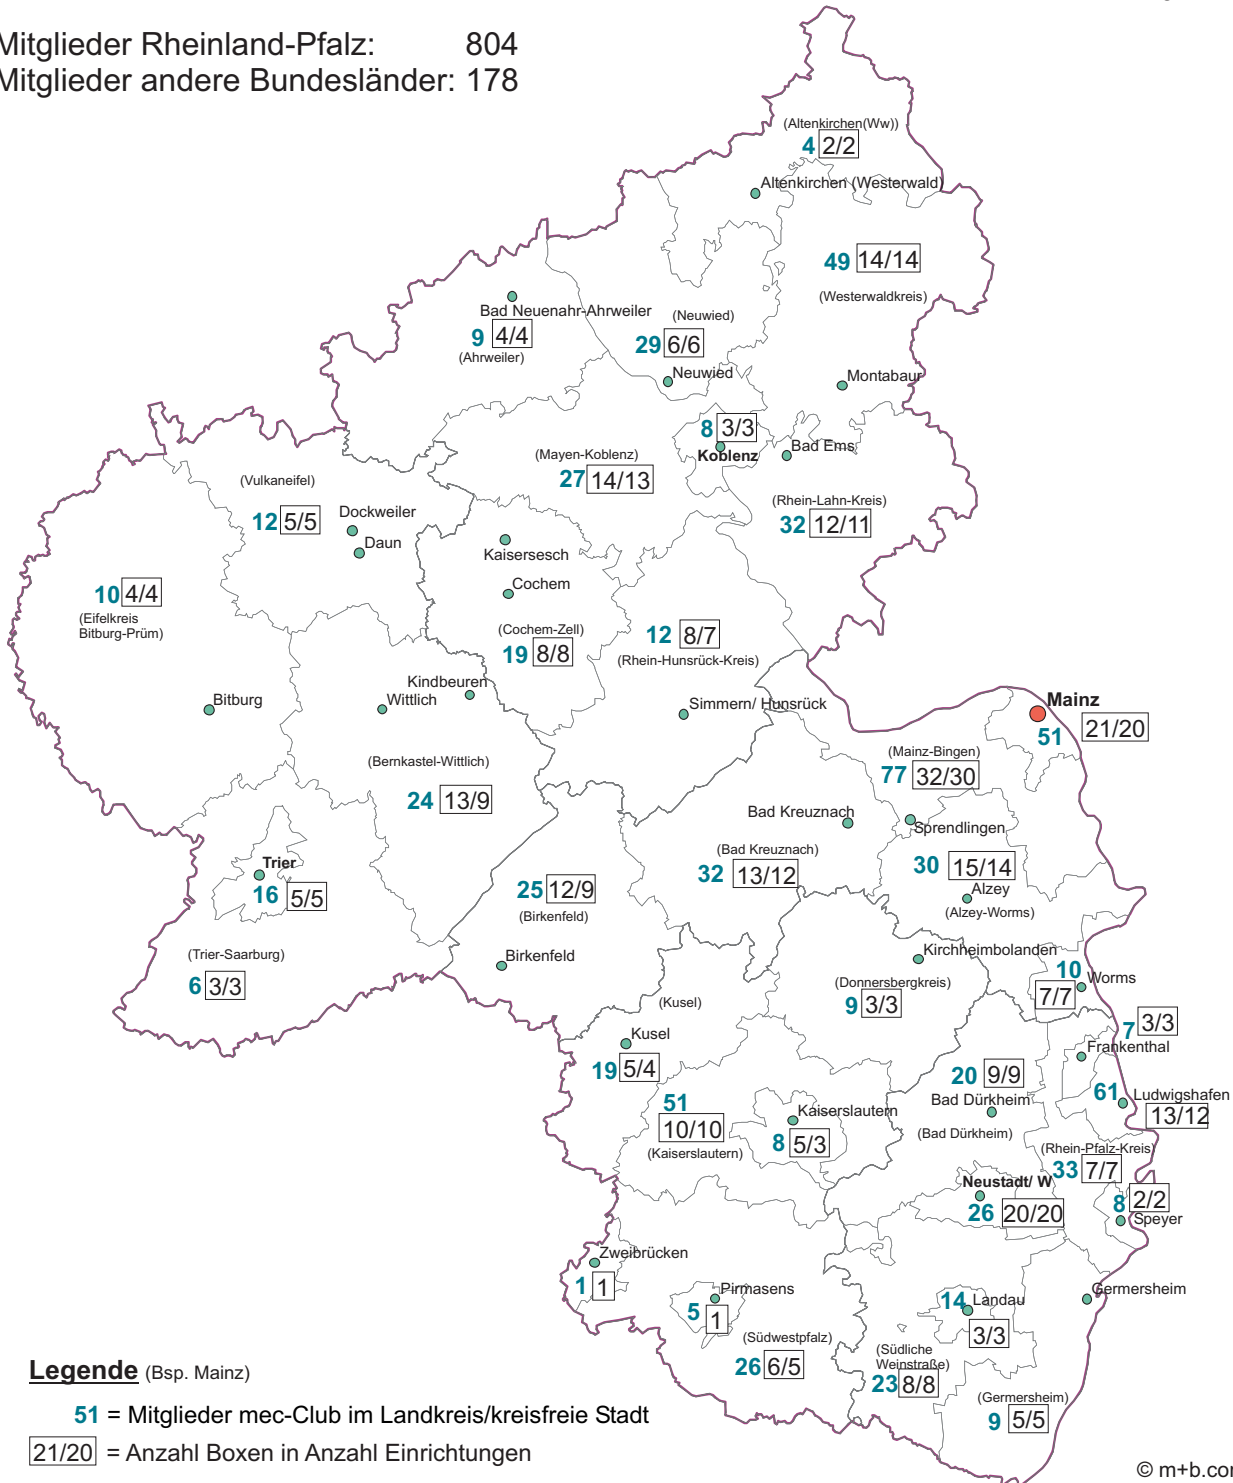

mec-Mitglieder und mec-Medienboxen

in Rheinland-Pfalz Dezember 2010 (2 1/2 Jahre mec)

Mitglieder Rheinland-Pfalz: 804
Mitglieder andere Bundesländer: 178

Legende (Bsp. Mainz)

51 = Mitglieder mec-Club im Landkreis/kreisfreie Stadt

21/20 = Anzahl Boxen in Anzahl Einrichtungen

© m+b.com / LMK